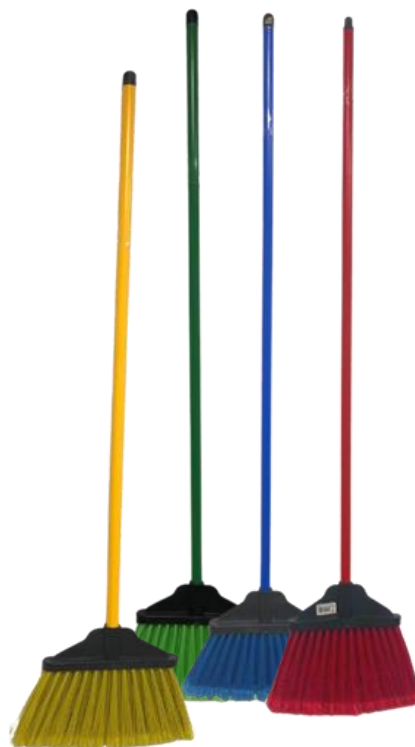

ESCOBAS

CaliClean

Productos para el aseo

Código de color el aliado imprescindible en la industria.

Escoba Abanico

Código Mango Metálico	Código Mango Madera 48"
230208	230207
230204	230203
230201	230200
230206	230205