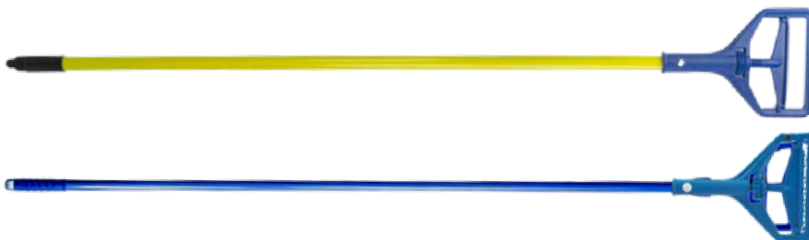

## Mango Institucional Fibra De Vidrio Con Plástico Azul

Uso Industrial Y Comercial

AMARILLO

AZUL

Código
270086
270090

*Nota: Mango de fibra de vidrio en colores con sujetador de plástico industrial para repuesto de trapeador en código.*